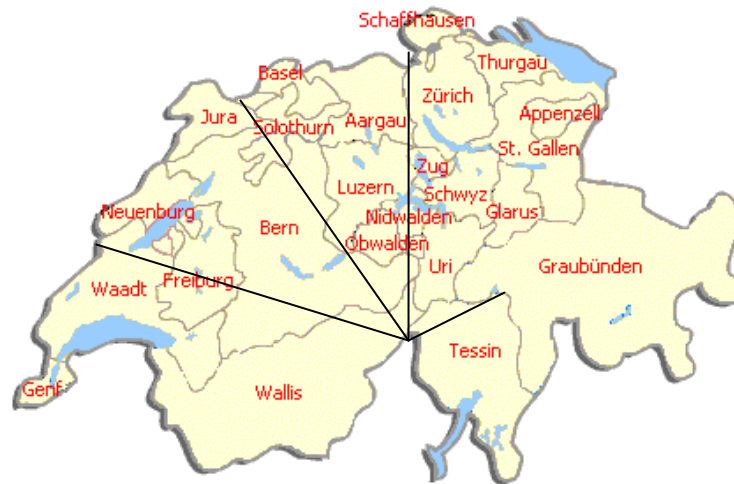

Anhang D

Liste der FSB-Clubs nach Regionen

Region 1a

B.C. des Bergues
 B.C. Bernex
 B.C. Contact
 B.C. International
 B.C. La Licorne
 B.C. Rive-Gauche
 B.C. Nyon
 Société littéraire

Region 1b

Cercle de la Cité
 Cercle Israélite
 B.C. La Côte
 B.C. Lausanne
 B.C. Léman
 B.C. Nestlé
 B.C. Sauvabelin

Region 1c

C.B. Martigny
 C.B. Monthey
 B.C. Oberwallis
 B.C. Sierre
 C.B. Sion

Region 2

B.C. Bern
 B.C. Bienne
 B.C. Du Haut
 B.C. International Neuchâtel
 B.C. Jura
 B.C. La Chaux-de-Fonds
 B.C. Littoral Neuchâtelois
 B.C. Sainte-Croix
 C.B. des 4 Trèfles
 C.B. Yverdon-les-Bains

Region 3a

B.C. Baden
 Basler Bridge Gesellschaft
 B.C. B.R.I.
 B.C. Classic
 B.C. Langenthal
 B.C. Luzern
 B.C. Mittelland
 B.C. Solothurn
 B.C. Uri
 B.C. Zug

Region 3b

B.C. Arbon
 B.C. Black & White
 B.C. Center
 B.C. Chur
 B.C. Corner
 B.C. Engiadina
 B.C. Frauenfeld
 B.C. Höfe
 B.C. Oberland
 B.C. Schaffhausen
 B.C. St. Gallen
 B.C. Unterland
 B.C. Winterthur
 Zürcher B.C.

Region 4

A.B. Lugano
 B.C. Bellinzona
 B.C. Magliaso
 B.C. Mendrisio